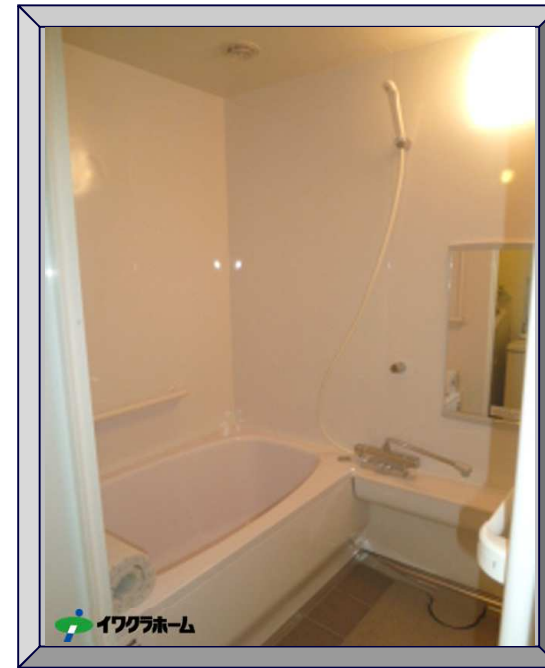

# ユニットバス交換施工例

TOTO WB 豊平区N邸

TOTO WH 厚別区K邸

タカラ 伸びの美浴室 豊平区M邸

TOTO WB 中央区N邸

LIXIL ラ・バス 豊平区K邸

TOTO WB 中央区O邸

TOTO WB 厚別区T邸