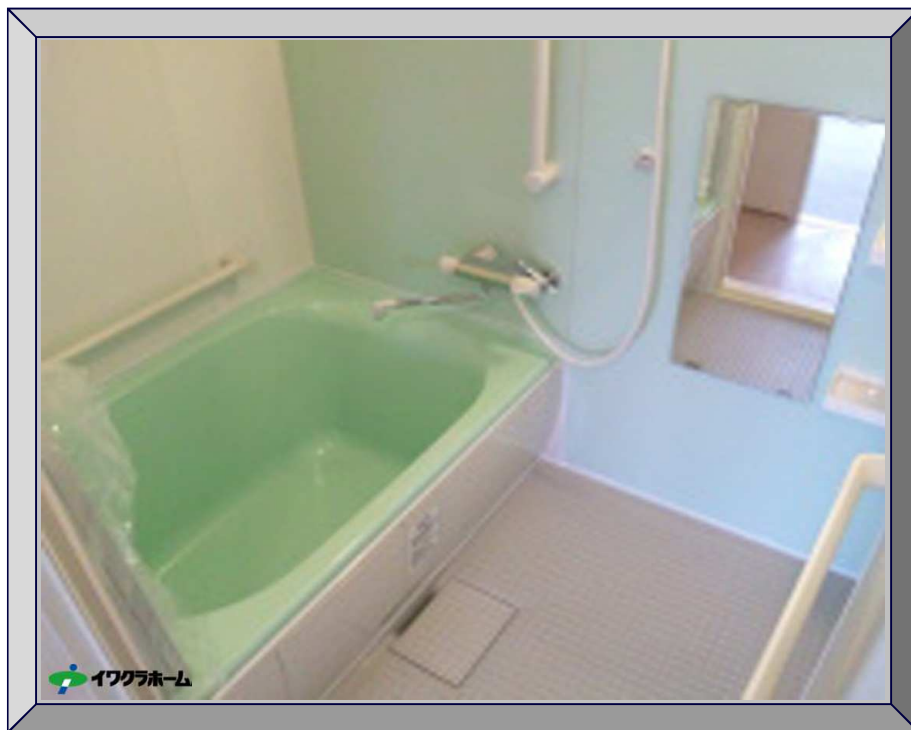

# ユニットバス交換施工例

TOTO WB 豊平区N邸

TOTO WH 厚別区K邸

タカラ 伸びの美浴室 豊平区M邸

TOTO WB 中央区N邸

LIXIL ラ・バス 豊平区K邸

TOTO WB 中央区O邸

TOTO WB 厚別区T邸